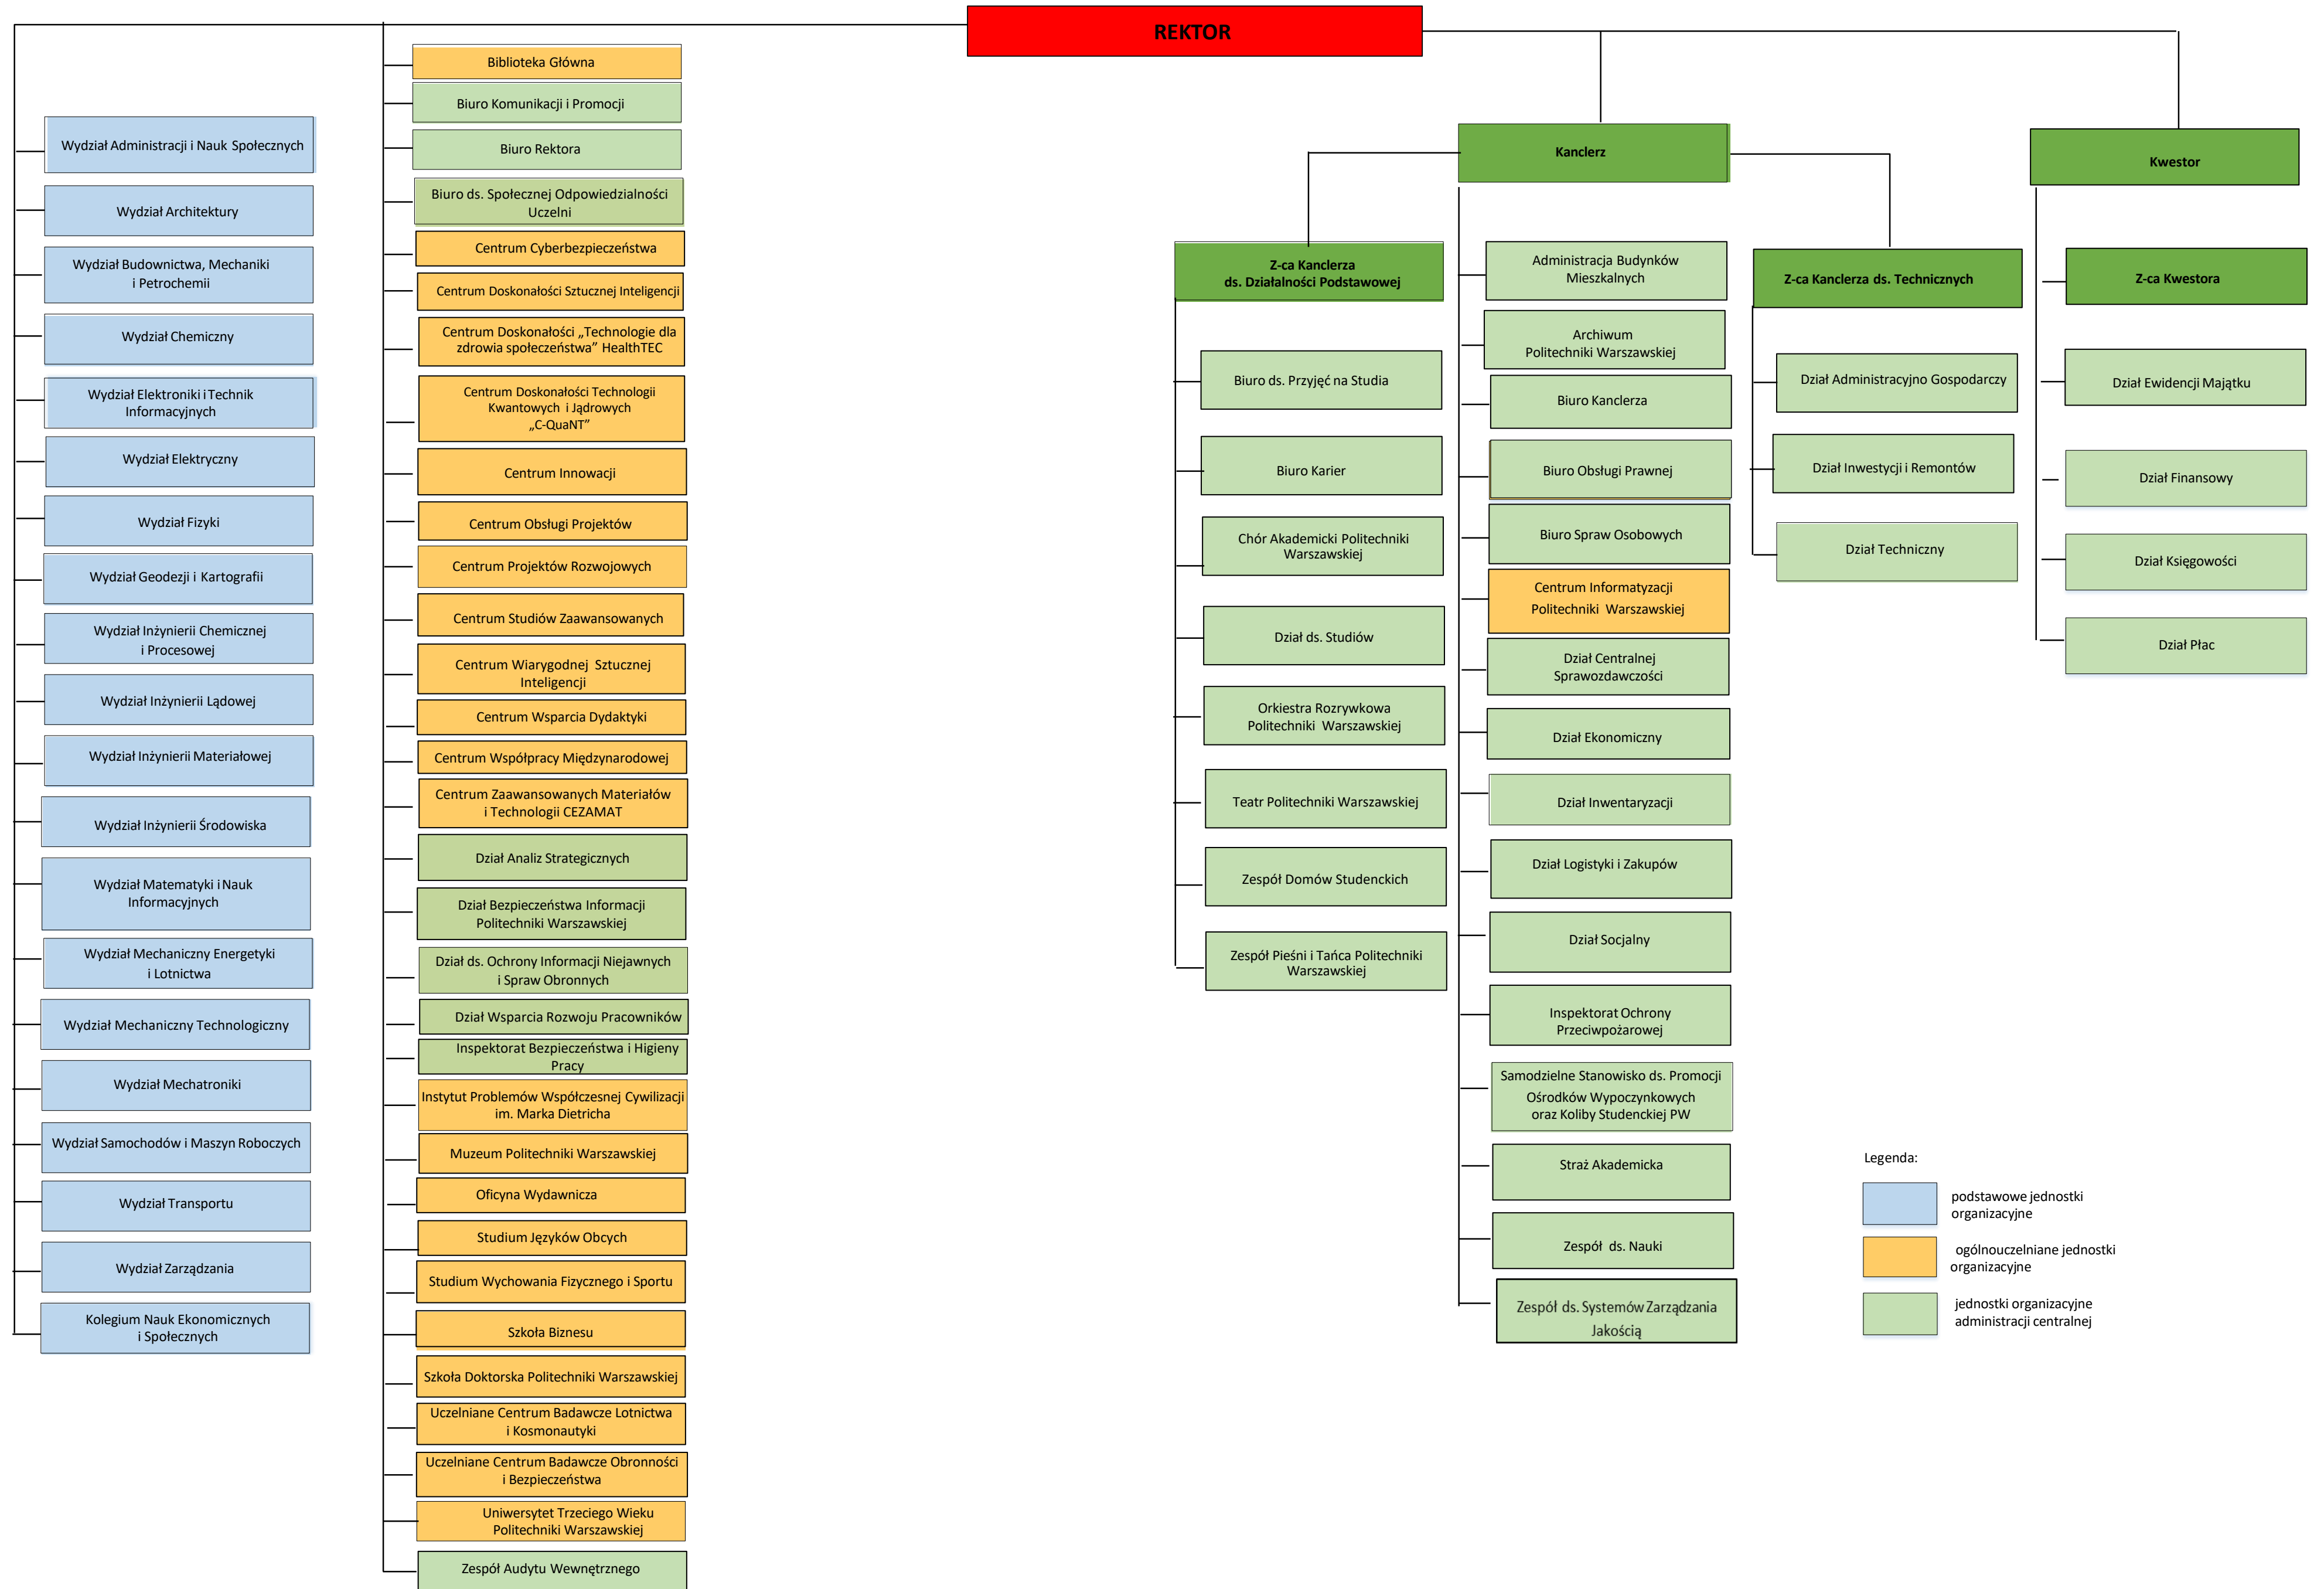

SCHEMAT ORGANIZACYJNY POLITECHNIKI WARSZAWSKIEJ

PODLEGŁOŚĆ ORGANIZACYJNA

Załącznik nr 1 do zarządzenia nr 23/2026 Rektora PW
„Załącznik nr 7a do Regulaminu organizacyjnego PW”

- Legenda:**
- podstawowe jednostki organizacyjne
 - ogólnouczelniane jednostki organizacyjne
 - jednostki organizacyjne administracji centralnej